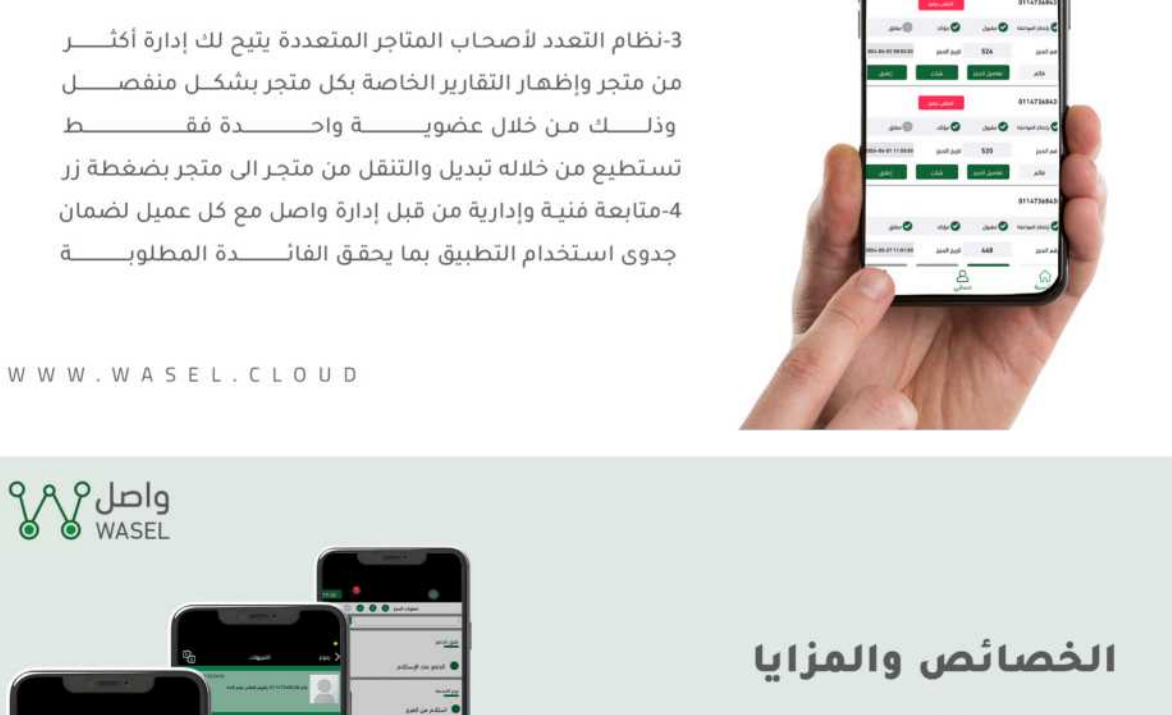

واصل يؤكد وصولك و دائما واصل

واصل تطبيق ذكي لإدارة الطلبات والمحجوزات لحظة بلحظة بطريقة سهلة ومرة جدا مع استمرارية التطور التقني، تطبيق سهل وبسيط الاستخدام، انطلقنا واحدا في وقت وأي مكان، واصل مجموعة متكاملة من مميزات واصل على هاتفك النقاش وإدارة طلباتك وحجوزاتك أكثر مرونة مع إنشاء حساب شخصي من خلال إدخال بياناتك الشخصية والعنوان للاستمتاع بأسرع واسهل خدمة حجز عبر الإنترنت في المنطقة، كما تقدم... ترفع بطريقة أمينة عن طريق التطبيق أو الدفع نقدا

واصل نقلة نوعية في عالم إدارة الطلبات والمحجوزات!!

بعد واصل مجموعة متكاملة في مكان واحد، عبر شاشة واحدة فقط حيث يتيح تطبيق واصل متابعة التعامل وإدارة طلبات والمحجوزات بالعدد من نماذج التطبيق لتيم لها لتجعل نظام إدارة طلباتك وحجوزاتك أكثر مرونة مع إمكانية قيام أداء الموظفين، ومتابعة المحجوزات والطلبات من العملاء ويتيح لك يوميا الاطلاع على تقارير الأداء وفقا للضيوف والموظفين وساعات العمل وغيرها من المعايير الأخرى..

واصل نحن ملتزمون وبتمكن هذه التجربة

من مساعدة المتاجر واصحاب المشاريع... من جميع الأقسام على الزيارات وإلى تمكن رواد المتاجر من المتجر على الخدمة المثالية وحجزها في أي وقت وأي مكان، واصل مجموعة متكاملة من مميزات واصل التي يحتاجها الفرد في شاشته بمجموعة واحدة فقط.

الدليل الطبي في مصر

دليل طبي شامل لأفضل الأطباء والدكاترة المتخصصين بجميع المجالات تحت إشراف مجموعة من الاستشاريين اليمينين

اقسامنا

الخصائص والمزايا

- 1- مميزات تطويرية حديثة ومستمره تسهل إدارة متجرك وتحقق احتياجاتك الإدارية والبشرية على كافة مهام الحجز لمتجرك والموظفين والضيوف
- 2- تصميم جذاب وسهل الاستخدام للتطبيق يتسلف إدارة المتجر ويطور مهارات فريق العمل لاستخدامه بوقت قصير مع إمكانية تدريب فريق العمل على استخدامه

الخصائص والمزايا

- 3- نظام التعدد لأصحاب المتاجر المتعددة يتيح لك إدارة أكثر من متجر وإظهار التقارير الخاصة بكل متجر بشكل منفصل وذلك من خلال عضوية واحدة فقط
- 4- متابعة فنية وإدارية من قبل إدارة واصل مع كل عميل لضمان جدوى استخدام التطبيق بما يحقق الفائدة المطلوبة

الخصائص والمزايا

- 5- الاطلاع على لوحة المتاجر مع صور والمنتجات بصورة مثالية تجعل الزائر يتجول في المكان قبل زيارته
- 6- فريق عميل من ذوي المستوى عالٍ والخدمة الفعالة فقط
- 7- مناسيات وكورسات الخصم
- 8- سهولة البحث عن المنتج المفضل لديك حسب المنطقة

الخصائص والمزايا

- 9- نظام مالي بدقة عالية ومرونة كافية
- 10- متعدد اللغات، العربية والانجليزية
- 11- الاطلاع على تحديثات عروض
- 12- تصفية حسب الخيارات المفضلة لديك

الخصائص والمزايا

- 13- تحديد الوقت والتاريخ واليوم (الآن أو بعد ساعات أو أيام)
- 14- إمكانية درشة حية مع العميل والتاجر
- 15- الدفع نقداً أو من خلال بطاقات الائتمان
- 16- خدمة العملاء متاحة 7/24

تطبيق لصاحب المتجر

تستطيع من خلاله إدارة متجرك، من غير أن تتواجد في مكان العمل أو المتجر أو انظر على التقارير من الموظفين من العمل بنظام أندرويد ISO لتتبع بالمزايا الإدارية التالية:

- 1- يمكن لصاحب المشروع تحميل تطبيق واصل على هاتفه المحمول والاطلاع على كافة العمليات والطلبات والمحجوزات لحظ
- 2- متابعة الطلبات والمحجوزات الحالية والسابقة واللاحقة، بالإضافة إلى التقارير المفصلة عن التقييم والأداء ومقارنته بالطلبات السابقة

تطبيق لصاحب المتجر

3- متابعة أداء المتجر خلال اليوم أو بشكل عام ومعرفة أوقات الذروة، وإجراء المقارنات اللازمة لأداء المتجر خلال يوم أو من فترة وأخرى

4- معرفة سجلات الزوار وأرقام التواصل والاطلاع على أرائهم وملاحظتهم بشكل عام أو لحضة بلحظة، ومعرفة موعد زيارته للخدمة التي قام بها

5- الاطلاع على تقييمات العملاء للمتجر بناء على الفترات المطلوبة سواء بشكل يومي، اسبوعي، شهري أو أي فترة يرغب بها

تطبيق لصاحب المتجر

6- يوفر التطبيق تقارير مفصلة توضح مصدر المحجوزات سواء عبر تطبيق واصل او الاتصال عبر الهاتف، كما يمكن إجراء الفلترة اللازمة لمرة واحدة لتتبع بالأرقام المحجوزات التي قاموا بالحجز لأول مرة مقارنة بالزيارات التي قاموا بالحجز بشكل متكرر، كما يوضح نسبة المحجوزات التي تمت أو التي تم الفؤها والتي لم يحضر أصحابها

7- إمكانية إجراء أي تعديل خاص بالمتجر مثل تعديل فترات الدوام، إلغاء أو تعديل خاص بحجز أصحاب المتجر، تعديل وإضافة الصور إرسال تنبيه، إجراء حجز خاص من قبل صاحب المتجر والعميل من المميزات التي تقدمها لكم، كما يمكنك من إدارة المتجر واصل

تطبيق لصاحب المتجر

8- التحكم بالإشعارات التي قد تصله عند وجود أي عملية وبالتالي يكون على اطلاع بشكل مباشر كانه موجود داخل المتجر، وذلك يمكن تحديد المحمول "علما أن الإشعارات لا تصل إلا لأول جهاز تم التسجيل به"

في حال لديك أكثر من متجر تستطيع تفعيل متجر وإخفاء متجر آخر او تفعيل جميع المتاجر الخاصة بتك

مميزات تسويقية وترويجية

مزايا تسويق ضخمة فمجرد إدراج متجرك في تطبيق واصل فأنك تستطيع العديد من العملاء خلال الحملات التسويقية بفاعلية أكبر

العروض والخصومات و الاعلانات الشاشة الدعائية